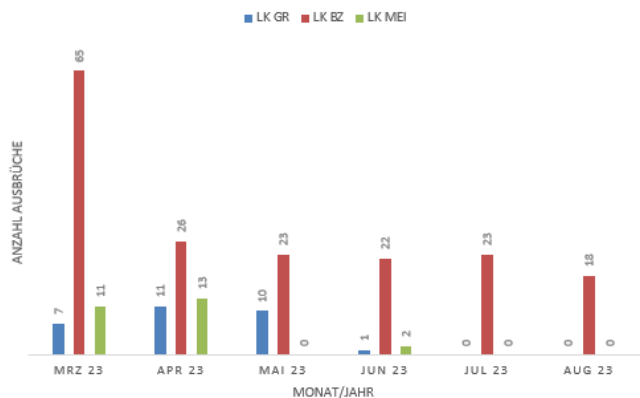

Afrikanische Schweinepest im Baltikum, Bosnien und Herzegowina, Bulgarien, Deutschland, Griechenland, Italien (exkl. Sardinien), Kosovo, Kroatien, Moldawien, Nordmazedonien, Polen, Rumänien, Serbien, Slowakei, Tschechien, Ukraine und Ungarn vom 01.09.2022 - 01.09.2023 Datenquelle: ADIS, TSN (Stand: 01.09.2023 - 11:45 Uhr)

ASP in EUROPA

Entwicklung Monat August

RZ in BB –
Stand 15.08.

ASP in Deutschland

05.09.2023

ASP aktive Ausbrüche 2023

Anzahl aktiver Ausbrüche in Deutschland: 1.297
davon SN: 636

ASP aktive Ausbrüche im Zeitverlauf

ASP in Sachsen

05.09.2023

AUSBRÜCHE JE LANDKREIS 2023

Ausbrüche in Sachsen insgesamt	2.264
Anzahl neuer Ausbrüche seit 15.08.	8

im Detail:	Anzahl Gesamt	davon neu seit 15.08.	ASP-positiv [FLI]	davon neu seit 15.08.	ASP-Verdacht [LUA/Kiel]	offen	negativ/n.a.
Indexfall	1	-	1	-	-	-	-
Fallwild	2.825	10	1.729	6	0	0	1096
Unfallwild	654	7	8	0	0	0	646
Entnahmen/Jagd (LTBZ)	12.782	259	526	2	1	8	12.247
Σ (nur LTBZ)	16.262	276	2.264	8	1	8	13.989

LTBZ - Lage ASP

Anzahl aktiver ASP-Fälle in den Kreisen

im Detail:	Anzahl aktive Gesamt	davon NEU seit 15.08.	davon aufgehoben ab 15.08.	ASP-Verdacht
LK Görlitz	202	0	-2	0
LK Bautzen	397	8	-7	1
LK Meißen	37	0	0	0
Σ	636	8	-9	1