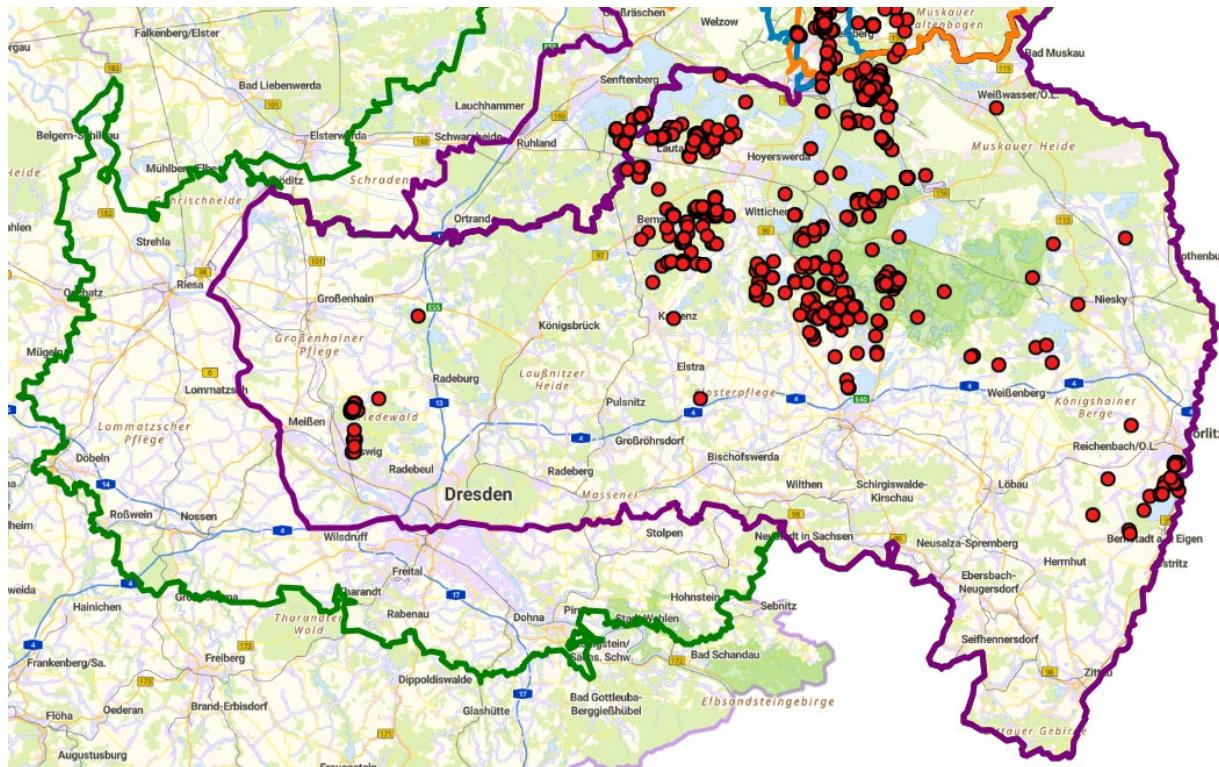

Afrikanische Schweinepest im Baltikum, Bosnien und Herzegowina, Bulgarien, Deutschland, Griechenland, Italien (exkl. Sardinien), Kosovo, Kroatien, Moldawien, Nordmazedonien, Polen, Rumänien, Serbien, Slowakei, Tschechien, Ukraine und Ungarn vom 01.09.2022 - 01.09.2023 Datenquelle: ADIS, TSN (Stand: 01.09.2023 - 11:45 Uhr)

ASP in EUROPA

Entwicklung Monat August

RZ in BB –
Stand 15.08.

ASP in Deutschland

05.09.2023

ASP aktive Ausbrüche 2023

Anzahl aktiver Ausbrüche in Deutschland: 1.297
davon SN: 636

ASP aktive Ausbrüche im Zeitverlauf

ASP in Sachsen

05.09.2023

AUSBRÜCHE JE LANDKREIS 2023

Ausbrüche in Sachsen insgesamt	2.264
Anzahl neuer Ausbrüche seit 15.08.	8

im Detail:	Anzahl Gesamt	davon neu seit 15.08.	ASP-positiv [FLI]	davon neu seit 15.08.	ASP-Verdacht [LUA/Kiel]	offen	negativ/n.a.
Indexfall	1	-	1	-	-	-	-
Fallwild	2.825	10	1.729	6	0	0	1096
Unfallwild	654	7	8	0	0	0	646
Entnahmen/Jagd (LTBZ)	12.782	259	526	2	1	8	12.247
Σ (nur LTBZ)	16.262	276	2.264	8	1	8	13.989

LTBZ - Lage ASP

Anzahl aktiver ASP-Fälle in den Kreisen

im Detail:	Anzahl aktive Gesamt	davon NEU seit 15.08.	davon aufgehoben ab 15.08.	ASP-Verdacht
LK Görlitz	202	0	-2	0
LK Bautzen	397	8	-7	1
LK Meißen	37	0	0	0
Σ	636	8	-9	1