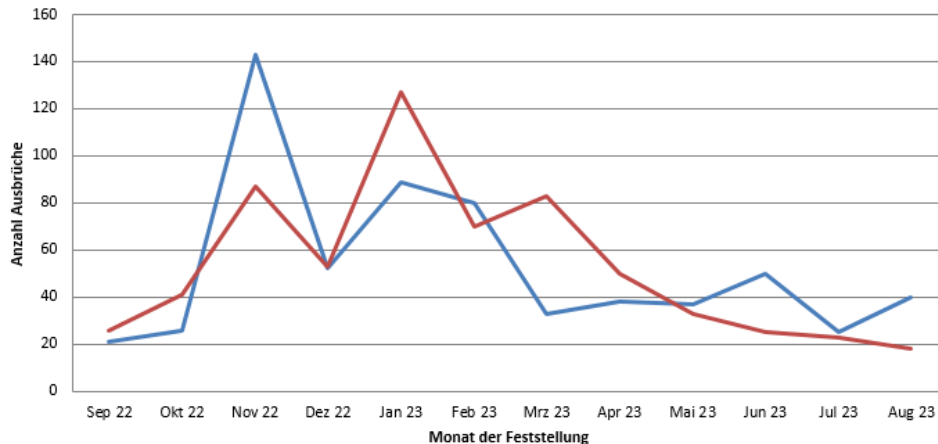

Afrikanische Schweinepest im Baltikum, Bosnien und Herzegowina, Bulgarien, Deutschland, Griechenland, Italien (exkl. Sardinien), Kosovo, Kroatien, Moldawien, Nordmazedonien, Polen, Rumänien, Serbien, Slowakei, Tschechien, Ukraine und Ungarn vom 01.09.2022 - 01.09.2023 Datenquelle: ADIS, TSN (Stand: 01.09.2023 - 11:45 Uhr)

ASP in EUROPA

Entwicklung Monat August

RZ in BB –
Stand 15.08.

ASP in Deutschland

05.09.2023

ASP aktive Ausbrüche 2023

Anzahl aktiver Ausbrüche in Deutschland: 1.297
davon SN: 636

ASP aktive Ausbrüche im Zeitverlauf

ASP in Sachsen

05.09.2023

AUSBRÜCHE JE LANDKREIS 2023

Ausbrüche in Sachsen insgesamt	2.264
Anzahl neuer Ausbrüche seit 15.08.	8

im Detail:	Anzahl Gesamt	davon neu seit 15.08.	ASP-positiv [FLI]	davon neu seit 15.08.	ASP-Verdacht [LUA/Kiel]	offen	negativ/n.a.
Indexfall	1	-	1	-	-	-	-
Fallwild	2.825	10	1.729	6	0	0	1096
Unfallwild	654	7	8	0	0	0	646
Entnahmen/Jagd (LTBZ)	12.782	259	526	2	1	8	12.247
Σ (nur LTBZ)	16.262	276	2.264	8	1	8	13.989

LTBZ - Lage ASP

Anzahl aktiver ASP-Fälle in den Kreisen

im Detail:	Anzahl aktive Gesamt	davon NEU seit 15.08.	davon aufgehoben ab 15.08.	ASP-Verdacht
LK Görlitz	202	0	-2	0
LK Bautzen	397	8	-7	1
LK Meißen	37	0	0	0
Σ	636	8	-9	1