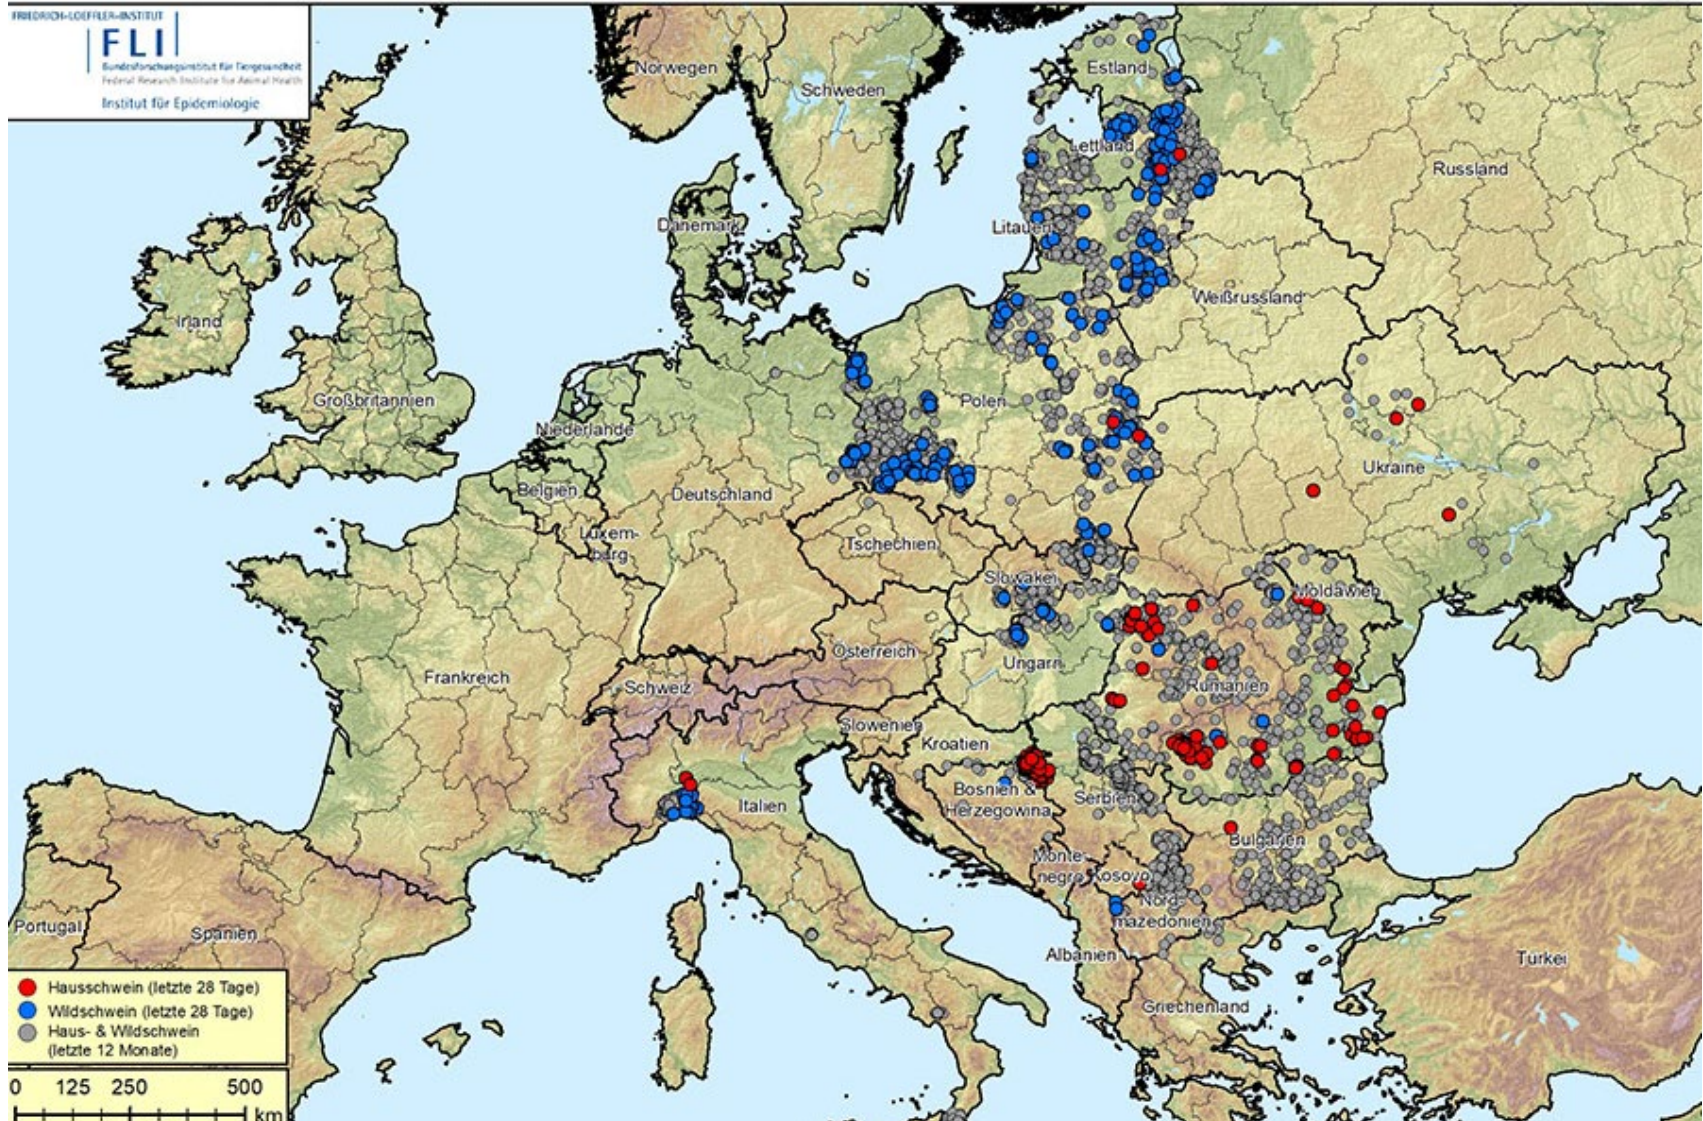

ASP in EUROPA

Stand: 01.08.23

DVO (EU) 2023/1590

Stand: 30.08.23

DVO (EU) 2023/1643 & 2023/1677 vom 17.08./30.08.23:

LTBZ - Hausschwein: Bulgarien/Kroatien/Lettland/Polen;
Wildschwein: DE/PL/CZ/IT

ASP in EUROPA

Afrikanische Schweinepest im Baltikum, Bosnien und Herzegowina, Bulgarien, Deutschland, Griechenland, Italien (exkl. Sardinien), Kosovo, Kroatien, Moldawien, Nordmazedonien, Polen, Rumänien, Serbien, Slowakei, Tschechien, Ukraine und Ungarn vom 01.09.2022 - 01.09.2023 Datenquelle: ADIS, TSN (Stand: 01.09.2023 - 11:45 Uhr)

ASP in EUROPA

Entwicklung Monat August

RZ in BB –
Stand 15.08.

ASP in Deutschland

05.09.2023

ASP aktive Ausbrüche 2023

Anzahl aktiver Ausbrüche in Deutschland: 1.297
davon SN: 636

ASP aktive Ausbrüche im Zeitverlauf

ASP in Sachsen

05.09.2023

AUSBRÜCHE JE LANDKREIS 2023

Ausbrüche in Sachsen insgesamt	2.264
Anzahl neuer Ausbrüche seit 15.08.	8

im Detail:	Anzahl Gesamt	davon neu seit 15.08.	ASP-positiv [FLI]	davon neu seit 15.08.	ASP-Verdacht [LUA/Kiel]	offen	negativ/n.a.
Indexfall	1	-	1	-	-	-	-
Fallwild	2.825	10	1.729	6	0	0	1096
Unfallwild	654	7	8	0	0	0	646
Entnahmen/Jagd (LTBZ)	12.782	259	526	2	1	8	12.247
Σ (nur LTBZ)	16.262	276	2.264	8	1	8	13.989