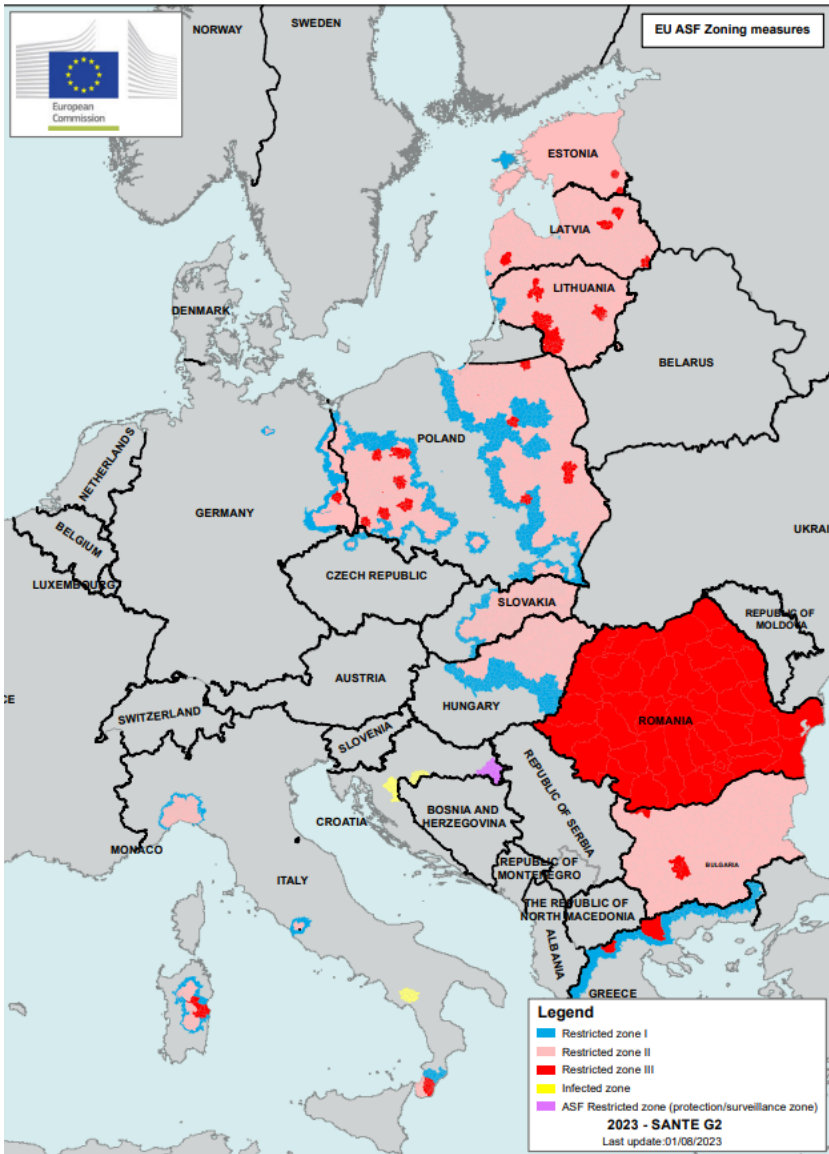

ASP in EUROPA

Stand: 01.08.23

DVO (EU) 2023/1590

Stand: 30.08.23

DVO (EU) 2023/1643 & 2023/1677 vom 17.08./30.08.23:

LTBZ - Hausschwein: Bulgarien/Kroatien/Lettland/Polen;
Wildschwein: DE/PL/CZ/IT

ASP in EUROPA

Afrikanische Schweinepest im Baltikum, Bosnien und Herzegowina, Bulgarien, Deutschland, Griechenland, Italien (exkl. Sardinien), Kosovo, Kroatien, Moldawien, Nordmazedonien, Polen, Rumänien, Serbien, Slowakei, Tschechien, Ukraine und Ungarn vom 01.09.2022 - 01.09.2023 Datenquelle: ADIS, TSN (Stand: 01.09.2023 - 11:45 Uhr)

ASP in EUROPA

Entwicklung Monat August

RZ in BB –
Stand 15.08.

ASP in Deutschland

05.09.2023

ASP aktive Ausbrüche 2023

Anzahl aktiver Ausbrüche in Deutschland: 1.297
davon SN: 636

ASP aktive Ausbrüche im Zeitverlauf

ASP in Sachsen

05.09.2023

AUSBRÜCHE JE LANDKREIS 2023

Ausbrüche in Sachsen insgesamt	2.264
Anzahl neuer Ausbrüche seit 15.08.	8

im Detail:	Anzahl Gesamt	davon neu seit 15.08.	ASP-positiv [FLI]	davon neu seit 15.08.	ASP-Verdacht [LUA/Kiel]	offen	negativ/n.a.
Indexfall	1	-	1	-	-	-	-
Fallwild	2.825	10	1.729	6	0	0	1096
Unfallwild	654	7	8	0	0	0	646
Entnahmen/Jagd (LTBZ)	12.782	259	526	2	1	8	12.247
Σ (nur LTBZ)	16.262	276	2.264	8	1	8	13.989