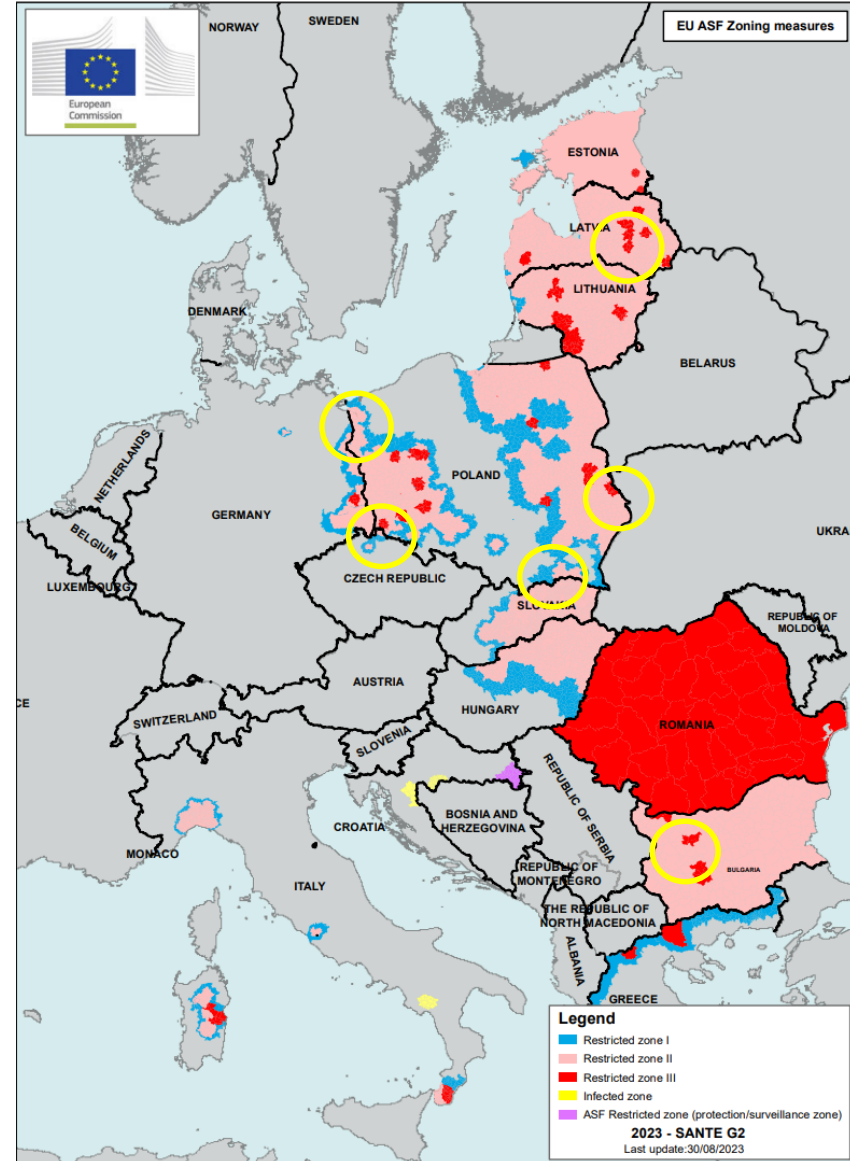

ASP in EUROPA

Stand: 01.08.23

DVO (EU) 2023/1590

Stand: 30.08.23

DVO (EU) 2023/1643 & 2023/1677 vom 17.08./30.08.23:

LTBZ - Hausschwein: Bulgarien/Kroatien/Lettland/Polen;
Wildschwein: DE/PL/CZ/IT

ASP in EUROPA

Afrikanische Schweinepest im Baltikum, Bosnien und Herzegowina, Bulgarien, Deutschland, Griechenland, Italien (exkl. Sardinien), Kosovo, Kroatien, Moldawien, Nordmazedonien, Polen, Rumänien, Serbien, Slowakei, Tschechien, Ukraine und Ungarn vom 01.09.2022 - 01.09.2023 Datenquelle: ADIS, TSN (Stand: 01.09.2023 - 11:45 Uhr)

ASP in EUROPA

Entwicklung Monat August

RZ in BB –
Stand 15.08.

ASP in Deutschland

05.09.2023

ASP aktive Ausbrüche 2023

Anzahl aktiver Ausbrüche in Deutschland: 1.297
davon SN: 636

ASP aktive Ausbrüche im Zeitverlauf

ASP in Sachsen

05.09.2023

AUSBRÜCHE JE LANDKREIS 2023

Ausbrüche in Sachsen insgesamt	2.264
Anzahl neuer Ausbrüche seit 15.08.	8

im Detail:	Anzahl Gesamt	davon neu seit 15.08.	ASP-positiv [FLI]	davon neu seit 15.08.	ASP-Verdacht [LUA/Kiel]	offen	negativ/n.a.
Indexfall	1	-	1	-	-	-	-
Fallwild	2.825	10	1.729	6	0	0	1096
Unfallwild	654	7	8	0	0	0	646
Entnahmen/Jagd (LTBZ)	12.782	259	526	2	1	8	12.247
Σ (nur LTBZ)	16.262	276	2.264	8	1	8	13.989