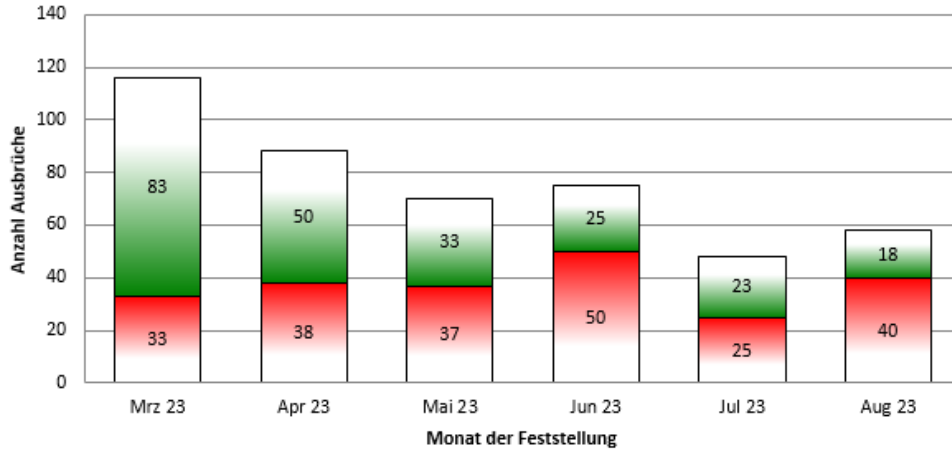

Afrikanische Schweinepest im Baltikum, Bosnien und Herzegowina, Bulgarien, Deutschland, Griechenland, Italien (exkl. Sardinien), Kosovo, Kroatien, Moldawien, Nordmazedonien, Polen, Rumänien, Serbien, Slowakei, Tschechien, Ukraine und Ungarn vom 01.09.2022 - 01.09.2023 Datenquelle: ADIS, TSN (Stand: 01.09.2023 - 11:45 Uhr)

ASP in EUROPA

Entwicklung Monat August

RZ in BB –
Stand 15.08.

ASP in Deutschland

05.09.2023

ASP aktive Ausbrüche 2023

Anzahl aktiver Ausbrüche in Deutschland: 1.297
davon SN: 636

ASP aktive Ausbrüche im Zeitverlauf

ASP in Sachsen

05.09.2023

AUSBRÜCHE JE LANDKREIS 2023

Ausbrüche in Sachsen insgesamt	2.264
Anzahl neuer Ausbrüche seit 15.08.	8

im Detail:	Anzahl Gesamt	davon neu seit 15.08.	ASP-positiv [FLI]	davon neu seit 15.08.	ASP-Verdacht [LUA/Kiel]	offen	negativ/n.a.
Indexfall	1	-	1	-	-	-	-
Fallwild	2.825	10	1.729	6	0	0	1096
Unfallwild	654	7	8	0	0	0	646
Entnahmen/Jagd (LTBZ)	12.782	259	526	2	1	8	12.247
Σ (nur LTBZ)	16.262	276	2.264	8	1	8	13.989

LTBZ - Lage ASP

Anzahl aktiver ASP-Fälle in den Kreisen

im Detail:	Anzahl aktive Gesamt	davon NEU seit 15.08.	davon aufgehoben ab 15.08.	ASP-Verdacht
LK Görlitz	202	0	-2	0
LK Bautzen	397	8	-7	1
LK Meißen	37	0	0	0
Σ	636	8	-9	1