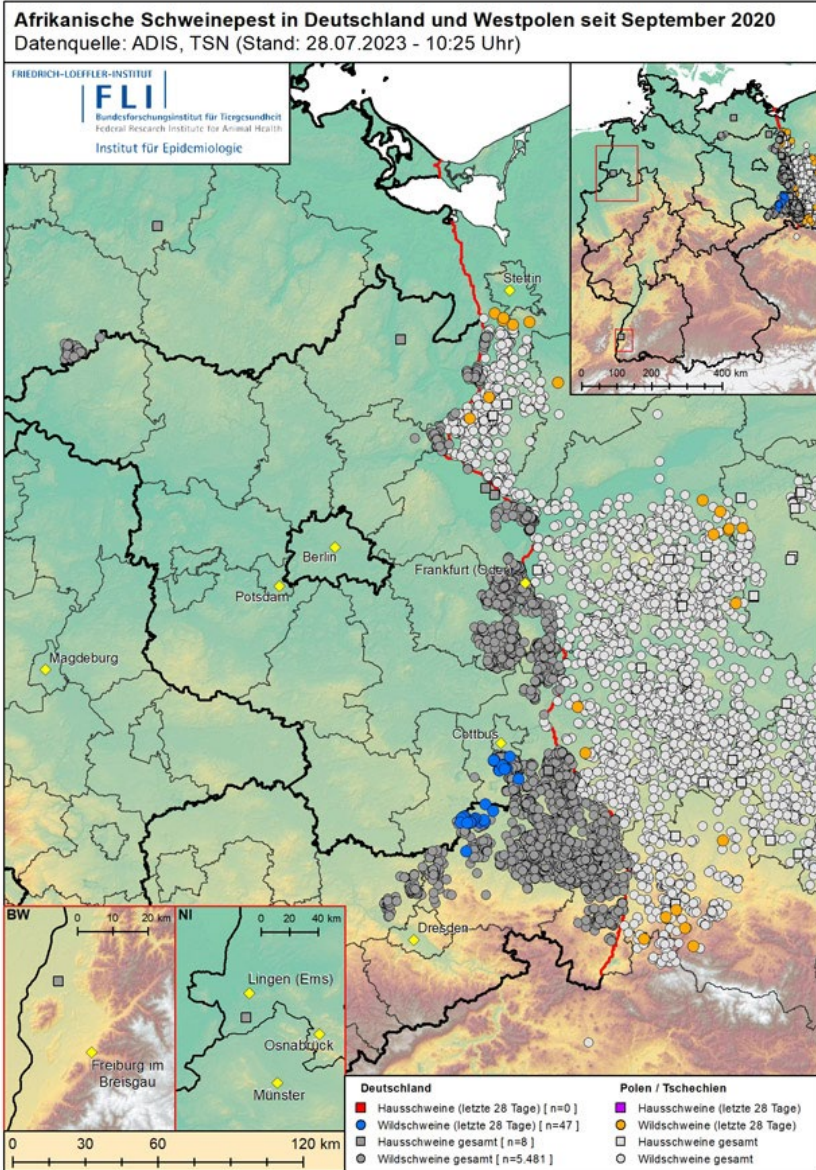

ASP in EUROPA

Stand: 01.08.23

DVO (EU) 2023/1590

Stand: 30.08.23

DVO (EU) 2023/1643 & 2023/1677 vom 17.08./30.08.23:

LTBZ - Hausschwein: Bulgarien/Kroatien/Lettland/Polen;
Wildschwein: DE/PL/CZ/IT

ASP in EUROPA

Afrikanische Schweinepest im Baltikum, Bosnien und Herzegowina, Bulgarien, Deutschland, Griechenland, Italien (exkl. Sardinien), Kosovo, Kroatien, Moldawien, Nordmazedonien, Polen, Rumänien, Serbien, Slowakei, Tschechien, Ukraine und Ungarn vom 01.09.2022 - 01.09.2023 Datenquelle: ADIS, TSN (Stand: 01.09.2023 - 11:45 Uhr)

ASP in EUROPA

Entwicklung Monat August

RZ in BB –
Stand 15.08.

ASP in Deutschland

05.09.2023

ASP aktive Ausbrüche 2023

Anzahl aktiver Ausbrüche in Deutschland: 1.297
davon SN: 636

ASP aktive Ausbrüche im Zeitverlauf

ASP in Sachsen

05.09.2023

AUSBRÜCHE JE LANDKREIS 2023

Ausbrüche in Sachsen insgesamt	2.264
Anzahl neuer Ausbrüche seit 15.08.	8

im Detail:	Anzahl Gesamt	davon neu seit 15.08.	ASP-positiv [FLI]	davon neu seit 15.08.	ASP-Verdacht [LUA/Kiel]	offen	negativ/n.a.
Indexfall	1	-	1	-	-	-	-
Fallwild	2.825	10	1.729	6	0	0	1096
Unfallwild	654	7	8	0	0	0	646
Entnahmen/Jagd (LTBZ)	12.782	259	526	2	1	8	12.247
Σ (nur LTBZ)	16.262	276	2.264	8	1	8	13.989