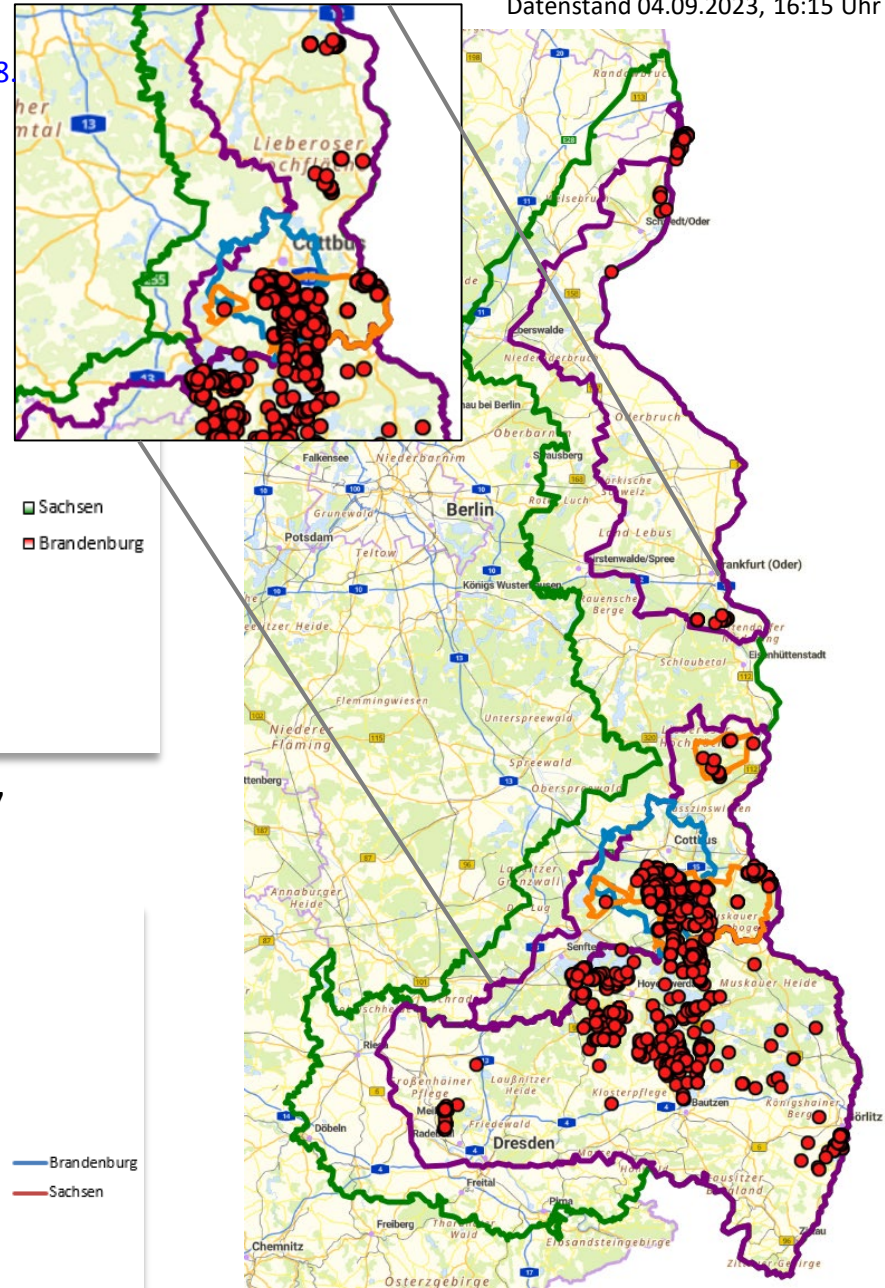

Afrikanische Schweinepest im Baltikum, Bosnien und Herzegowina, Bulgarien, Deutschland, Griechenland, Italien (exkl. Sardinien), Kosovo, Kroatien, Moldawien, Nordmazedonien, Polen, Rumänien, Serbien, Slowakei, Tschechien, Ukraine und Ungarn vom 01.09.2022 - 01.09.2023 Datenquelle: ADIS, TSN (Stand: 01.09.2023 - 11:45 Uhr)

ASP in EUROPA

Entwicklung Monat August

RZ in BB –
Stand 15.08.

ASP in Deutschland

05.09.2023

ASP aktive Ausbrüche 2023

Anzahl aktiver Ausbrüche in Deutschland: 1.297
davon SN: 636

ASP aktive Ausbrüche im Zeitverlauf

ASP in Sachsen

05.09.2023

AUSBRÜCHE JE LANDKREIS 2023

Ausbrüche in Sachsen insgesamt	2.264
Anzahl neuer Ausbrüche seit 15.08.	8

im Detail:	Anzahl Gesamt	davon neu seit 15.08.	ASP-positiv [FLI]	davon neu seit 15.08.	ASP-Verdacht [LUA/Kiel]	offen	negativ/n.a.
Indexfall	1	-	1	-	-	-	-
Fallwild	2.825	10	1.729	6	0	0	1096
Unfallwild	654	7	8	0	0	0	646
Entnahmen/Jagd (LTBZ)	12.782	259	526	2	1	8	12.247
Σ (nur LTBZ)	16.262	276	2.264	8	1	8	13.989

LTBZ - Lage ASP

Anzahl aktiver ASP-Fälle in den Kreisen

im Detail:	Anzahl aktive Gesamt	davon NEU seit 15.08.	davon aufgehoben ab 15.08.	ASP-Verdacht
LK Görlitz	202	0	-2	0
LK Bautzen	397	8	-7	1
LK Meißen	37	0	0	0
Σ	636	8	-9	1