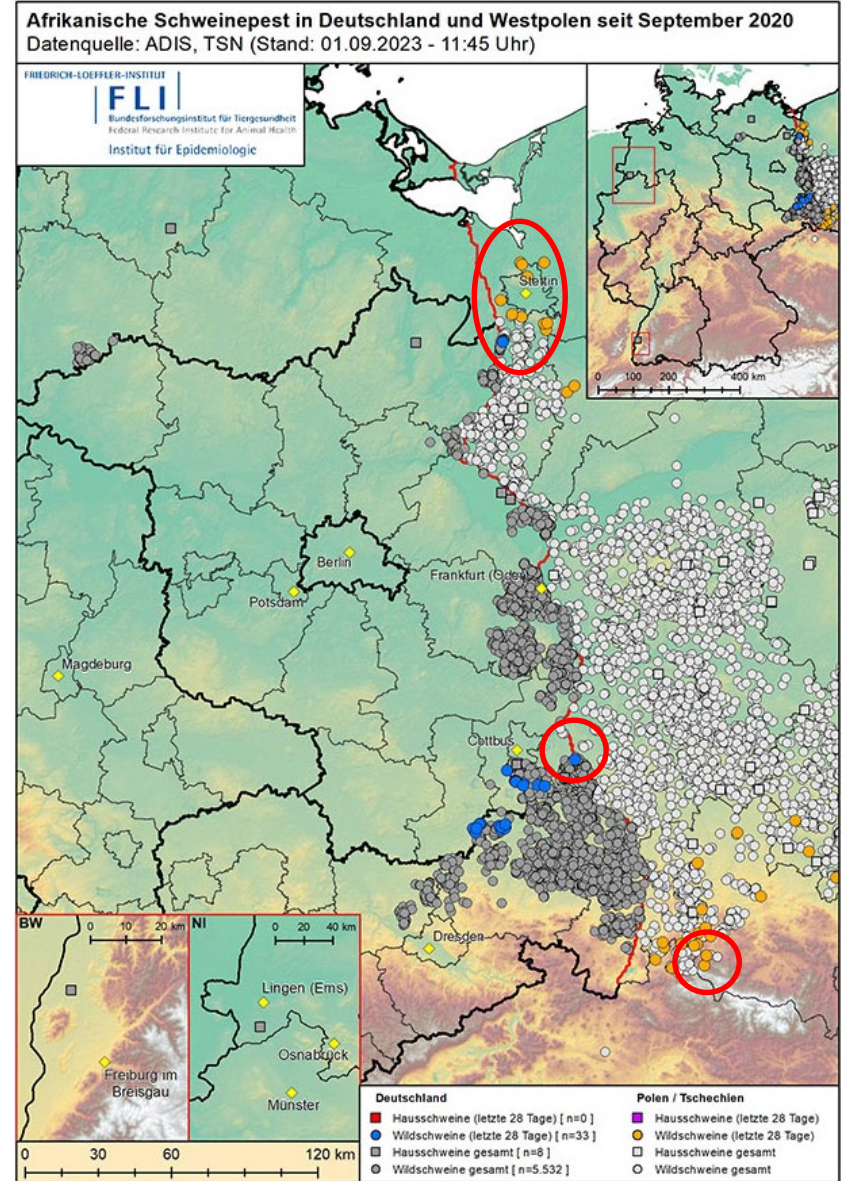

ASP in EUROPA

Stand: 01.08.23

DVO (EU) 2023/1590

Stand: 30.08.23

DVO (EU) 2023/1643 & 2023/1677 vom 17.08./30.08.23:

LTBZ - Hausschwein: Bulgarien/Kroatien/Lettland/Polen;
Wildschwein: DE/PL/CZ/IT

ASP in EUROPA

Afrikanische Schweinepest im Baltikum, Bosnien und Herzegowina, Bulgarien, Deutschland, Griechenland, Italien (exkl. Sardinien), Kosovo, Kroatien, Moldawien, Nordmazedonien, Polen, Rumänien, Serbien, Slowakei, Tschechien, Ukraine und Ungarn vom 01.09.2022 - 01.09.2023 Datenquelle: ADIS, TSN (Stand: 01.09.2023 - 11:45 Uhr)

ASP in EUROPA

Entwicklung Monat August

RZ in BB –
Stand 15.08.

ASP in Deutschland

05.09.2023

ASP aktive Ausbrüche 2023

Anzahl aktiver Ausbrüche in Deutschland: 1.297
davon SN: 636

ASP aktive Ausbrüche im Zeitverlauf

ASP in Sachsen

05.09.2023

AUSBRÜCHE JE LANDKREIS 2023

Ausbrüche in Sachsen insgesamt	2.264
Anzahl neuer Ausbrüche seit 15.08.	8

im Detail:	Anzahl Gesamt	davon neu seit 15.08.	ASP-positiv [FLI]	davon neu seit 15.08.	ASP-Verdacht [LUA/Kiel]	offen	negativ/n.a.
Indexfall	1	-	1	-	-	-	-
Fallwild	2.825	10	1.729	6	0	0	1096
Unfallwild	654	7	8	0	0	0	646
Entnahmen/Jagd (LTBZ)	12.782	259	526	2	1	8	12.247
Σ (nur LTBZ)	16.262	276	2.264	8	1	8	13.989